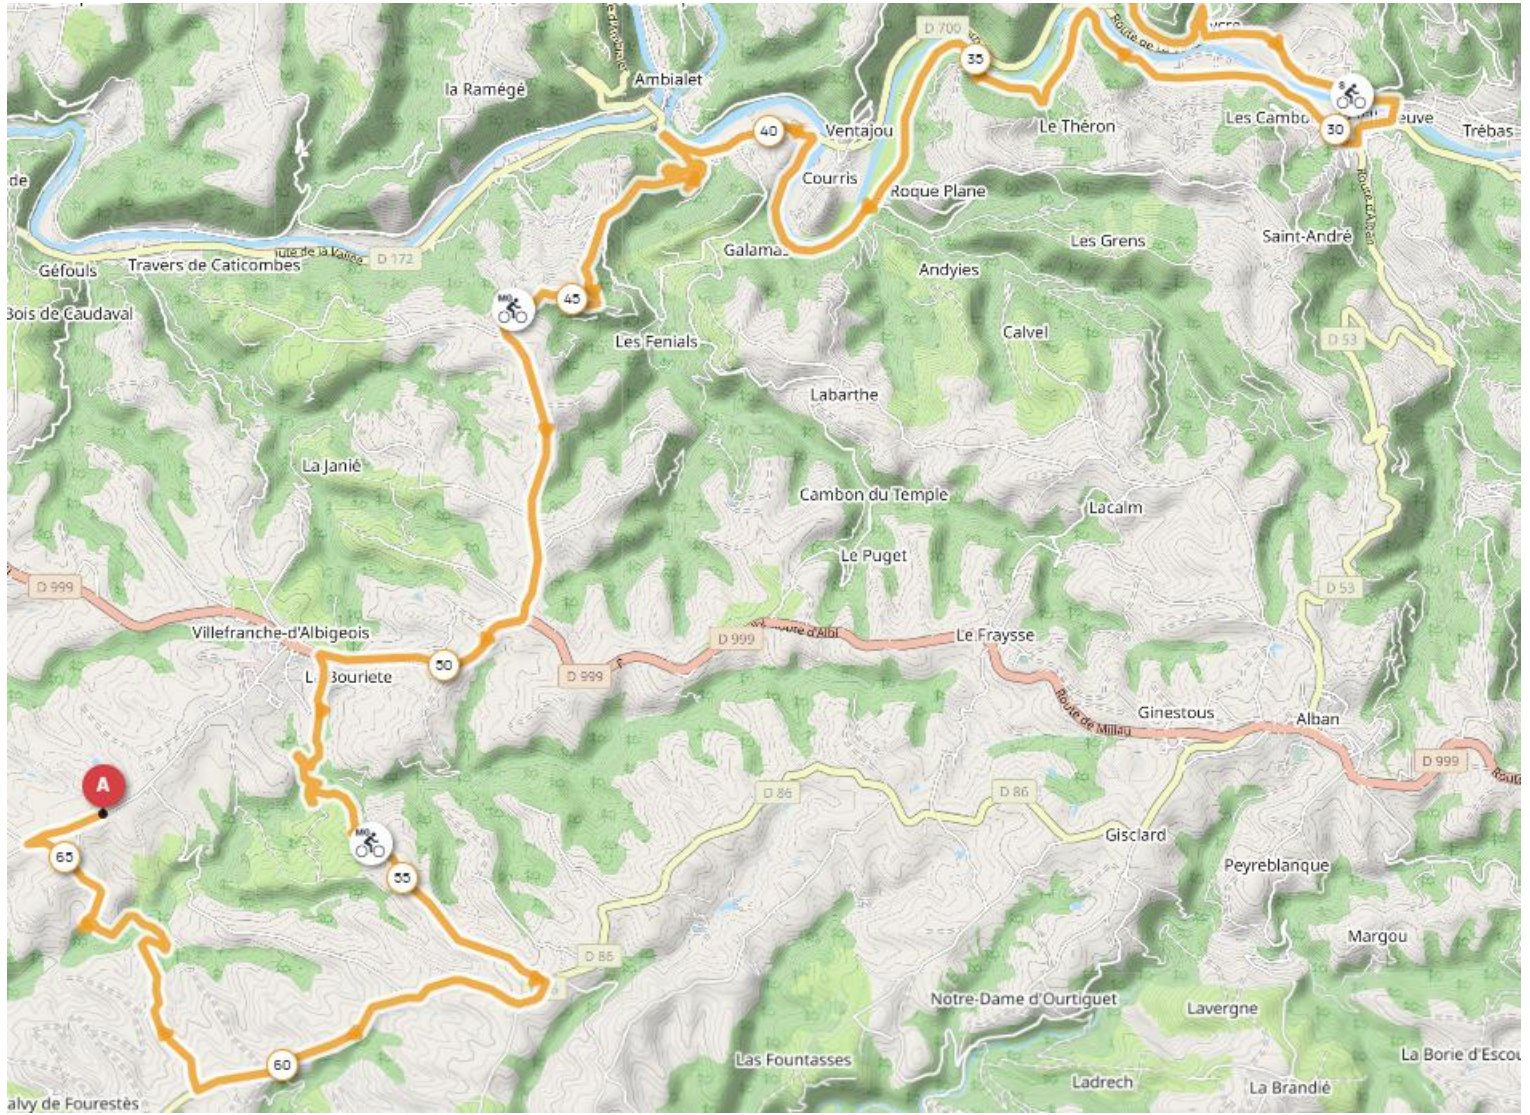

9h -12h30 Matin Grand Prix de Sérénac U15 et Open Access :

Les U15 partiront pour 7 tours dont le départ et l'arrivée seront jugés dans le village de Sérénac.

Les OPEN et ACCESS partiront pour 22 tours dont le départ et l'arrivée seront jugés dans le village de Sérénac.

U17- Cadets (66,44) Départ 14h courses cadettes et – Féminies <https://www.openrunner.com/route-details/23467644>

Parcours de l'épreuve

Communes traversées : Tour Du Tarn U17 - Domaine De Bessoulet

Commune	Code postal	Département
Ambialet	81430	81 - Tarn
Assac	81340	81 - Tarn
Cadix	81340	81 - Tarn
Curvalle	81250	81 - Tarn
Faussergues	81340	81 - Tarn
Le Fraysse	81430	81 - Tarn
Mouziéys-Teulet	81430	81 - Tarn
Saint-André	81250	81 - Tarn
Saint-Cirgue	81340	81 - Tarn
Saint-Julien-Gaulène	81340	81 - Tarn
Saint-Michel-Labadié	81340	81 - Tarn
Sérénac	81350	81 - Tarn
Teillet	81120	81 - Tarn
Terre-de-Bancalié	81120	81 - Tarn
Valence-d'Albigeois	81340	81 - Tarn
Villefranche-d'Albigeois	81430	81 - Tarn

Parcours routier coté Carmaux

Parcours routier coté Réalmont

ATTENTION INFORMATION CIRCULATION : CIRCULATION Coupé dans Ambialet en raison de travaux sous le porche

Site Arrivée

Epreuve en ligne du dossier Tour Du Tarn Sérénac -Saint-Juéry