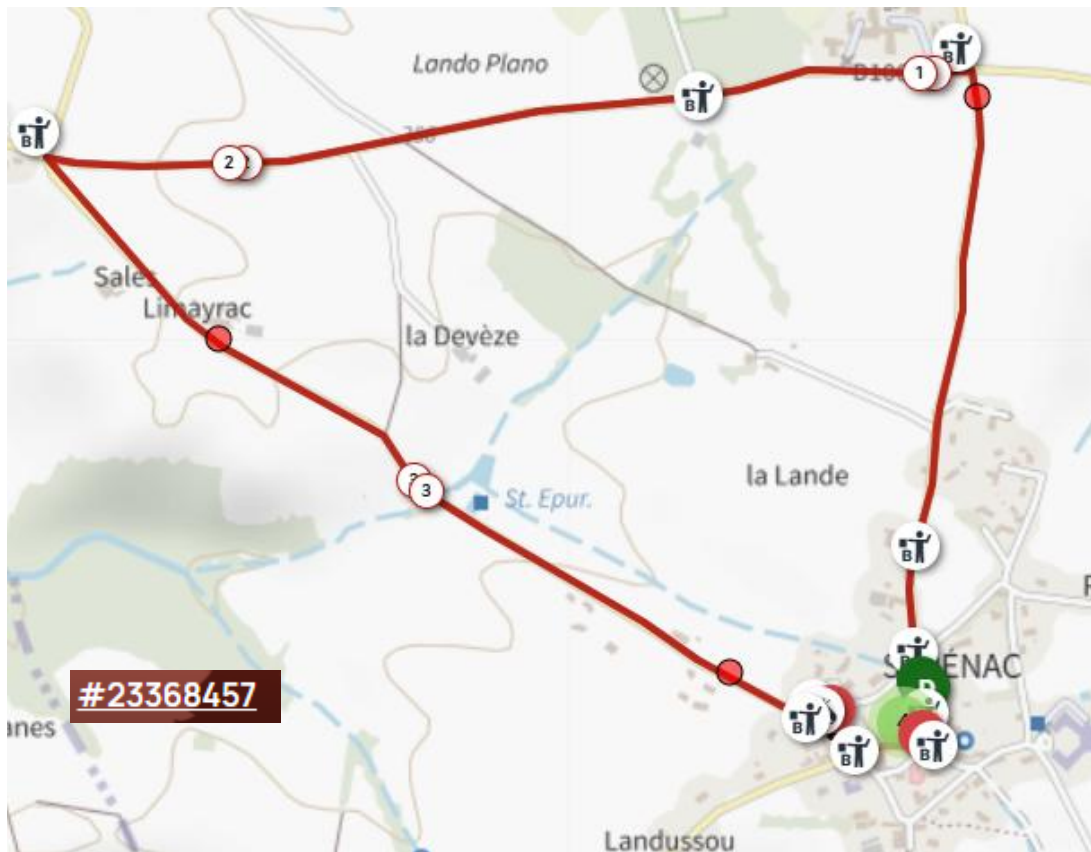

9h -12h30 Matin Grand Prix de Sérénac U15 et Open Access :

Les U15 partiront pour 7 tours dont le départ et l'arrivée seront jugés dans le village de Sérénac.

Les OPEN et ACCESS partiront pour 22 tours dont le départ et l'arrivée seront jugés dans le village de Sérénac.