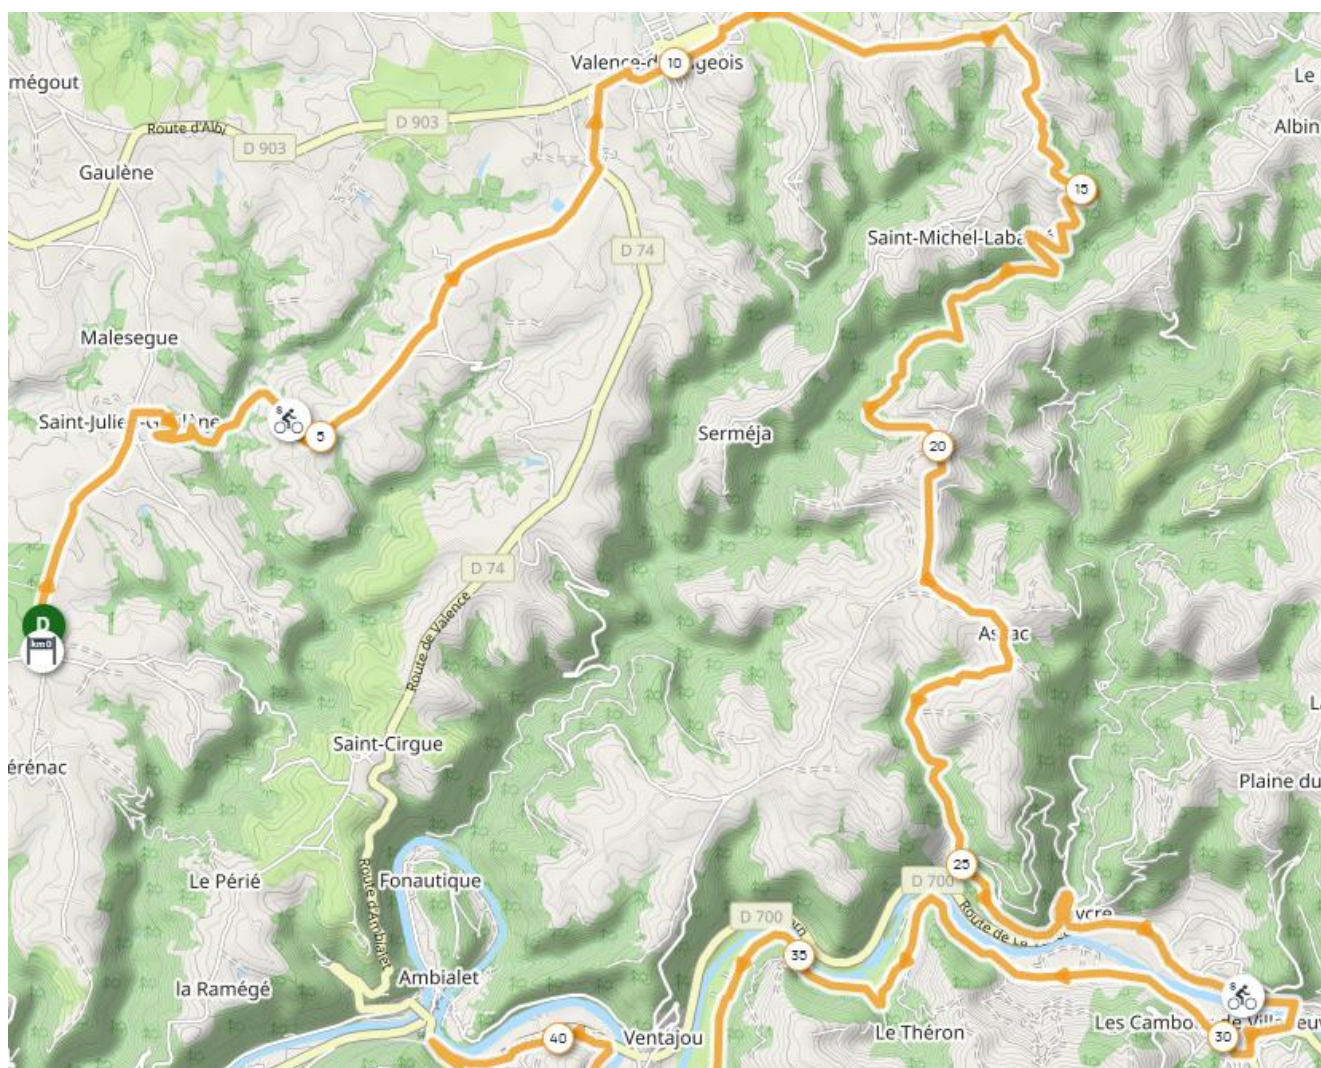

9h -12h30 Matin Grand Prix de Sérénac U15 et Open Access :

Les U15 partiront pour 7 tours dont le départ et l'arrivée seront jugés dans le village de Sérénac.

Les OPEN et ACCESS partiront pour 22 tours dont le départ et l'arrivée seront jugés dans le village de Sérénac.

U17- Cadets (66,44) Départ 14h courses cadettes et – Féminies <https://www.openrunner.com/route-details/23467644>

Parcours de l'épreuve

Communes traversées : Tour Du Tarn U17 - Domaine De Bessoulet

Commune	Code postal	Département
Ambialet	81430	81 - Tarn
Assac	81340	81 - Tarn
Cadix	81340	81 - Tarn
Curvalle	81250	81 - Tarn
Faussergues	81340	81 - Tarn
Le Fraysse	81430	81 - Tarn
Mouziéys-Teulet	81430	81 - Tarn
Saint-André	81250	81 - Tarn
Saint-Cirgue	81340	81 - Tarn
Saint-Julien-Gaulène	81340	81 - Tarn
Saint-Michel-Labadié	81340	81 - Tarn
Sérénac	81350	81 - Tarn
Teillet	81120	81 - Tarn
Terre-de-Bancalié	81120	81 - Tarn
Valence-d'Albigeois	81340	81 - Tarn
Villefranche-d'Albigeois	81430	81 - Tarn

Parcours routier coté Carmaux

Parcours routier coté Réalmont

ATTENTION INFORMATION CIRCULATION : CIRCULATION Coupé dans Ambialet en raison de travaux sous le porche

Site Arrivée

Epreuve en ligne du dossier Tour Du Tarn Sérénac -Saint-Juéry