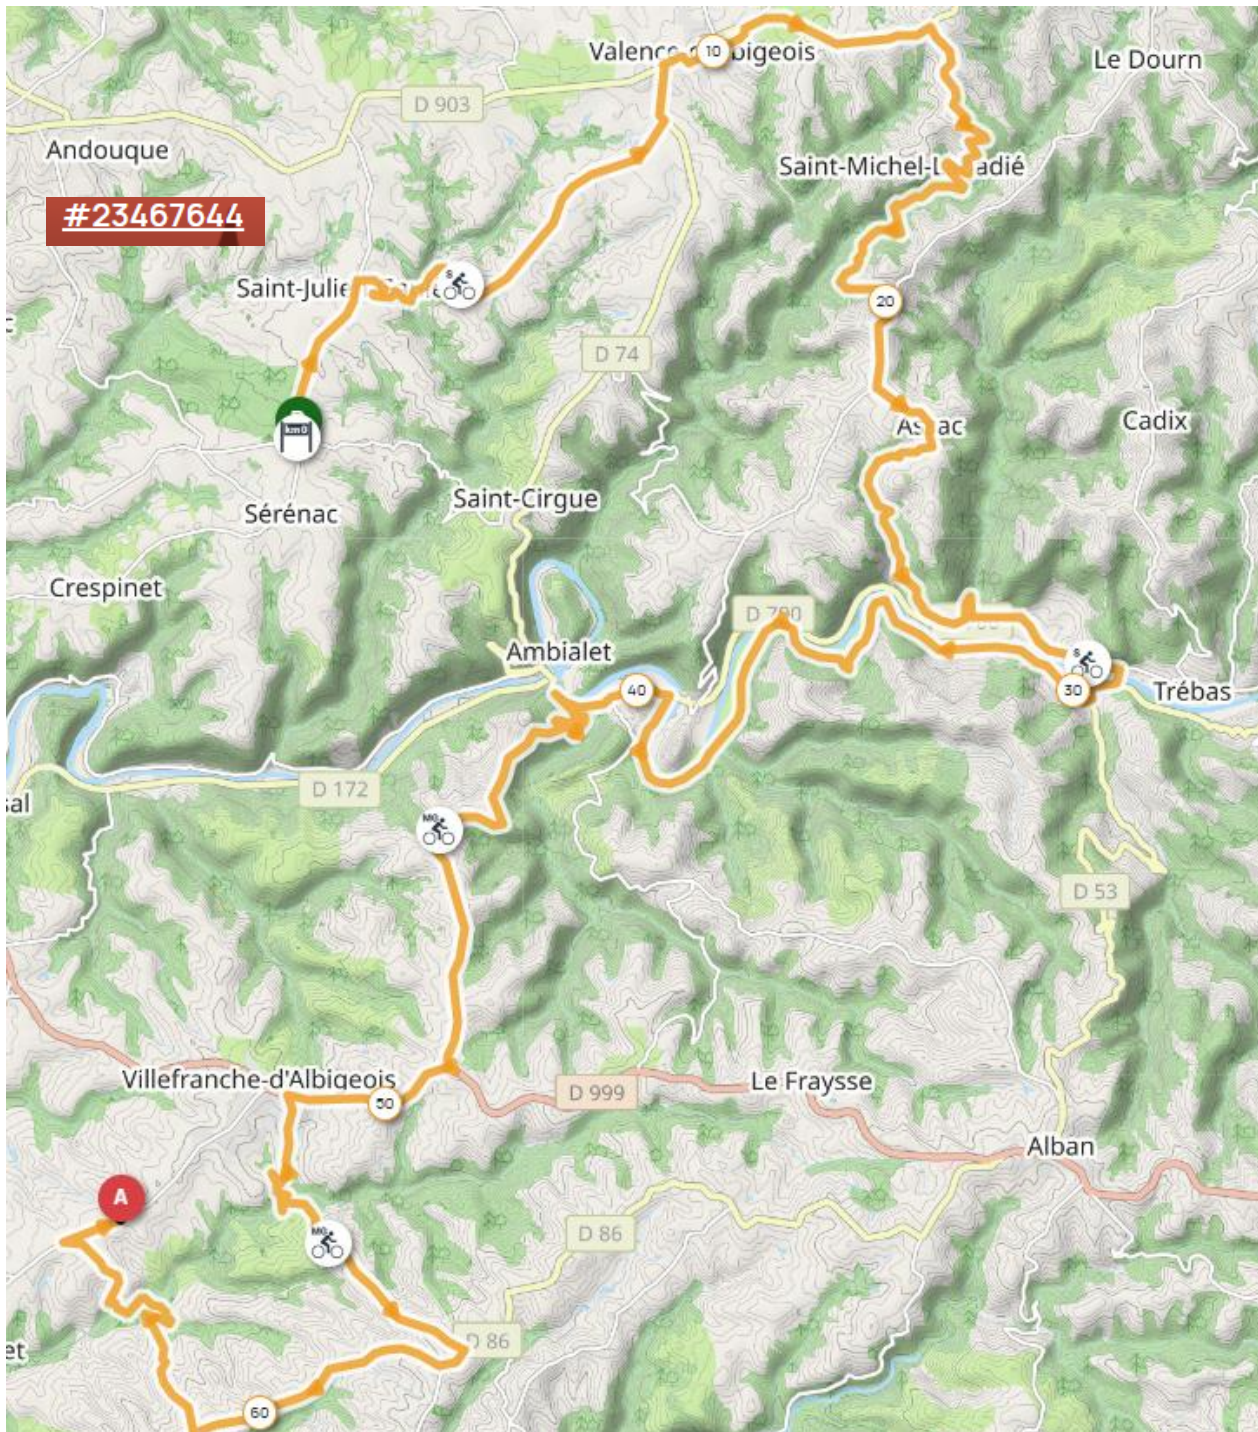

9h -12h30 Matin Grand Prix de Sérénac U15 et Open Access :

Les U15 partiront pour 7 tours dont le départ et l'arrivée seront jugés dans le village de Sérénac.

Les OPEN et ACCESS partiront pour 22 tours dont le départ et l'arrivée seront jugés dans le village de Sérénac.

Meilleur U19

Meilleur Access

Meilleur Challenge (Tour 7, 14, 20)

32e Tour du TARN U17 Sérénac - Bessoulet ss fictif

🚴 VÉLO DE ROUTE

Sérénac → Villefranche-d'Albigeois

Le 29 mars après-midi épreuve en ligne de 14h à 17h30

U17- Cadets (66,44) Départ 14h courses cadettes et – Féminies <https://www.openrunner.com/route-details/23467644>

Parcours de l'épreuve

Communes traversées : Tour Du Tarn U17 - Domaine De Bessoulet

Commune	Code postal	Département
Ambialet	81430	81 - Tarn
Assac	81340	81 - Tarn
Cadix	81340	81 - Tarn
Curvalle	81250	81 - Tarn
Faussergues	81340	81 - Tarn
Le Fraysse	81430	81 - Tarn
Mouziéys-Teulet	81430	81 - Tarn
Saint-André	81250	81 - Tarn
Saint-Cirgue	81340	81 - Tarn
Saint-Julien-Gaulène	81340	81 - Tarn
Saint-Michel-Labadié	81340	81 - Tarn
Sérénac	81350	81 - Tarn
Teillet	81120	81 - Tarn
Terre-de-Bancalié	81120	81 - Tarn
Valence-d'Albigeois	81340	81 - Tarn
Villefranche-d'Albigeois	81430	81 - Tarn

Parcours routier coté Carmaux

Parcours routier coté Réalmont

ATTENTION INFORMATION CIRCULATION : CIRCULATION Coupé dans Ambialet en raison de travaux sous le porche

Site Arrivée

Epreuve en ligne du dossier Tour Du Tarn Sérénac -Saint-Juéry